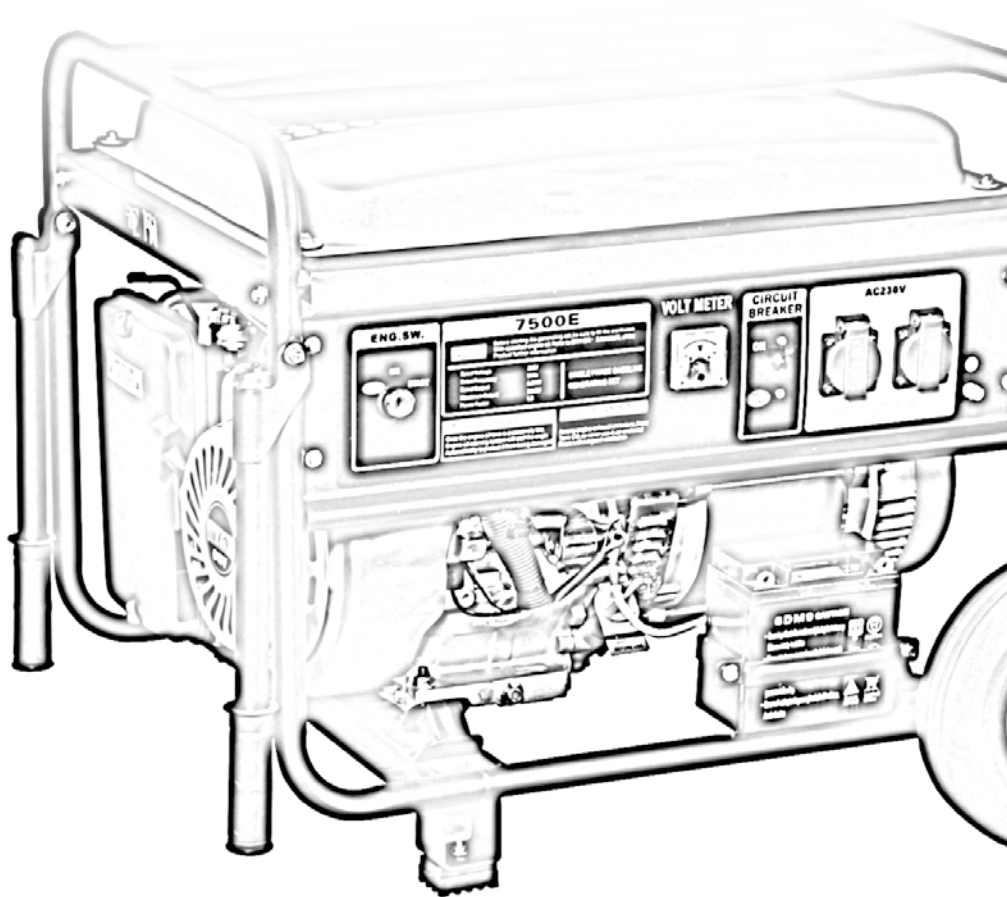

QUANTUMACH

GENERATORI DI CORRENTE E STARTER

NGD65

NGD5S
SILENZIATO

I nostri generatori sono Equal-Power
pertanto la potenza in 220V e 380V
è uguale.

CODICE	POTENZA KW	FREQUENZA HZ	VOLTAGGIO V	N° PRESE		AMPERAGGIO A	TIPO CARBURANTE	MOTORE			SILENZIATO	CAPACITÀ SERBATOIO LT	DIMENSIONI MM	PESO KG
				220	380			HP	CC	TIPO				
NGD5S	5	50	220/380	1	1	22	diesel	13.0	418	KD186F	SI	12,5	750x510x645	104
NGD65S	6,5	50	220/380	1	1	28	diesel	18.0	499	KD192F	SI	12,5	750x510x645	112
NGD5	5	50	220/380	1	1	22	diesel	13.0	418	KD186F	NO	12,5	750x510x645	104
NGD65	6,5	50	220/380	1	1	28	diesel	18.0	499	KD192F	NO	12,5	750x510x645	112

NGB28

**I nostri generatori sono Equal-Power
pertanto la potenza in 220V e 380V
è uguale.**

CODICE	POTENZA KW	FREQUENZA HZ	VOLTAGGIO V	N° PRESE		AMPERAGGIO A	TIPO CARBURANTE	MOTORE			KIT RUOTE	CAPACITÀ SERBATOIO LT	DIMENSIONI MM	PESO KG
				220	380			HP	CC	TIPO				
NGB28	2,8	50	220	2		12,7	benzina	7.0	208	KG170F	SI	15	620x455x485	45
NGB50	5,0	50	220/380	1	1	23	benzina	16.0	440	KG192F	SI	25	715x540x585	84
NGB70	7,0	50	220/380	1	1	23	benzina	16.0	440	KG192F	SI	25	775x540x585	86